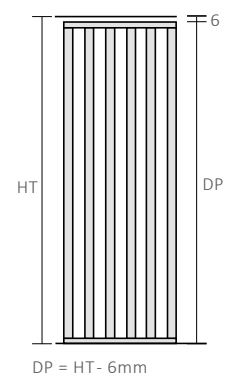

Interior | Intérieur

Comprimento

Length | Longueur

2800

Superfícies de Aplicação

Application Surfaces | Surfaces d'application

Aglomerado
Chipboard
Aggloméré

Garantia

Largura máxima recomendada 1200 mm
Maximum recommended width 1200 mm
Largeur maximale recommandée 1200 mm

EXEMPLOS DE APLICAÇÃO

Installation examples | Exemples d'application

DIVISÓRIA COM PRUMOS

Slat partition
Claustra avec lattes

DIVISÓRIA EM PAINEL

Framed slat partition
Claustra des lattes en panneau

RÉGUA HORIZONTAL

Horizontal slat | Latte horizontal

30 x 60 Ref: 60.0202.006

30 x 80 Ref: 60.0202.007

30 x 100 Ref: 60.0202.008

Para utilizar nas divisórias em painel.
For use on framed slat partition.
Pour utilisation dans le claustra des lattes en panneau.