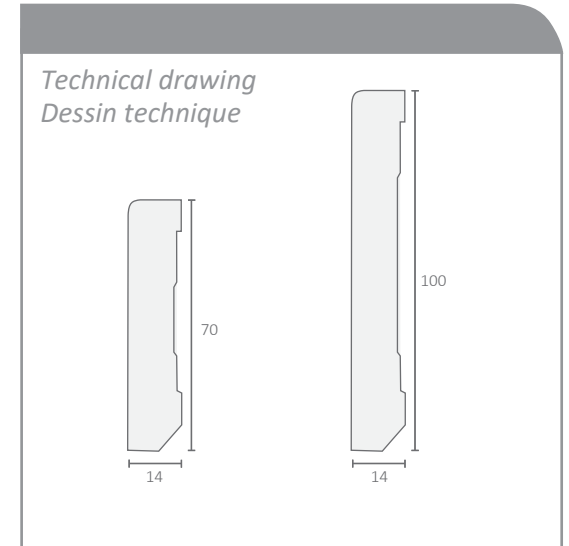

WOODEN SKIRTING *American Pine* PLINTHE BOIS *Pin Américain*

70 x 14 (mm) | Ref: 42.0201.001

100 x 14 (mm) | Ref: 42.0201.002

| GENERAL DESCRIPTION | DESCRIPTION GÉNÉRALE |

Wooden skirting in american pine base, coated with PVC, vinyl or decor decorative foil. High strength and easy maintenance. Available in 70 and 100 mm sizes and on various colors.

Avec des lignes et des motifs simples qui permettent une parfaite harmonie esthétique avec presque tous les types de sols.

| SPECIFICATIONS | SPÉCIFICATIONS |

Length Longueur:	2300 2500 mm
Height Hauteur:	70 100* mm
Thickness Épaisseur:	14 mm
Base material Matériel de base:	American pine Pin américain (<i>Taeda Pinus</i>)
Coatings Available:	PVC Foil Feuille de PVC: (180 μ) Folha Decor Feuille Decor: (180 μ) Vinyl Foil Feuille Vinyle: (120 - 150 μ)
Collage Connexion:	PUR Sealant Colle PUR
Package Emballage:	Extensible film Film étirable
Maintenance instructions Instructions d'entretien :	Always keep in a cool, clean and dry place. You should avoid prolonged exposure to water and chemicals products, as they can cause permanent damage. Toujours conserver dans un endroit frais, propre et sec. Vous devez éviter une exposition prolongée à l'eau et aux produits chimiques car ils peuvent causer des dommages permanents.
Cleaning Nettoyage:	Use a dry or damp cloth, vacuum cleaner and neutral pH detergent. It must avoid the accumulation of water. Utilisez un chiffon sec ou humide, un aspirateur et un détergent au pH neutre. Il doit éviter l'accumulation d'eau.
Recycling Recyclage:	Product waste can be recycled according to appropriate standards. Les déchets de produits peuvent être recyclés selon des normes appropriées.