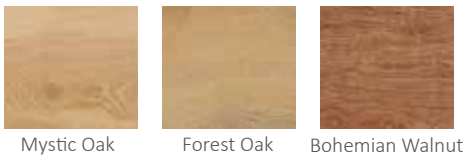

* - 100 mm height wooden skirting board is in a discontinuation period. Limited to existing stock.
Plinthe en bois de 100 mm de hauteur est en période de discontinuation. Limité au stock existant.

PVC

VINYL

VINYL SPC | SOLID CLICK

XL

ACOUSTIC | ESSENCE

DECOR

Decor Branco

LACQUERED | Laquée

White Lacquered
Laquée Blanc

RAL