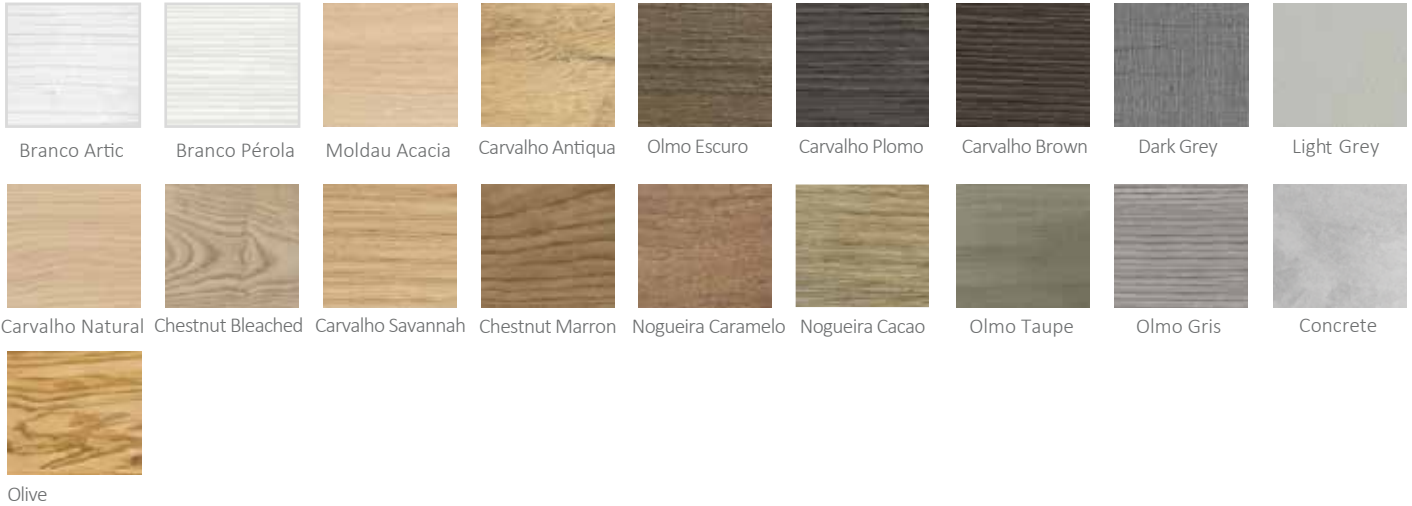

VINYL SPC | SOLID CLICK

XL

ACOUSTIC | ESSENCE

DECOR

Decor Branco

LACQUERED | Laquée

White Lacquered
Laquée Blanc

RAL